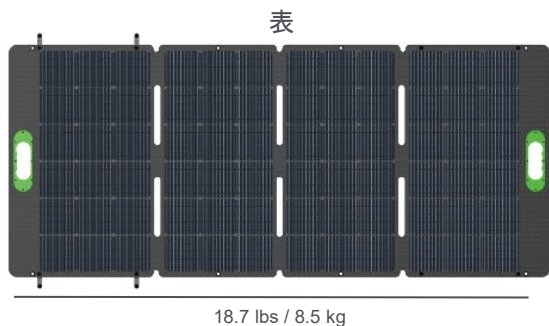

スペック

定格出力
200 W
動作電圧
18.24 V

電池タイプ
単結晶シリコン太陽電池, 10BB, 182
動作電流
12.06A

発電効率
23%
証明書
FCC / ROHS / CE / IP67

特徴

簡単持ち運び
折りたたみ式

耐久性
IP67

汎用接続

一般

折りたたみ時寸法
19.4 x 30.8 x 0.8インチ / 494 x 782 x 20 mm
展開時寸法
71.7 x 30.8 x 0.2インチ / 1820 x 782 x 5 mm

重量
18.7 lbs / 8.5 kg
内箱のサイズ
34.3 x 22.6 x 3.3インチ / 872 x 573 x 83mm

保証
1年
動作温度
14 to 158°F / -10 to 70°C