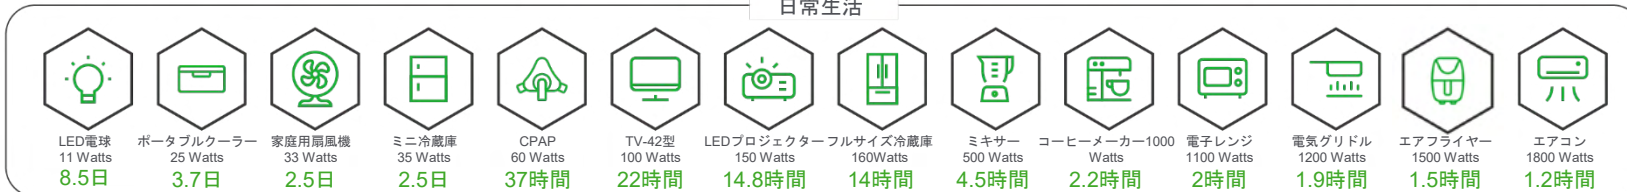

電子機器

ガレージツール

日常生活

充電時間 (0-80%)

100-120VAC、50/60Hz、1500W Max

AC充電

85分

12~60VDC/10A Max、600W Max

ソーラー充電

4.5時間

12VDC/10A、120W Max

車載充電器

18時間