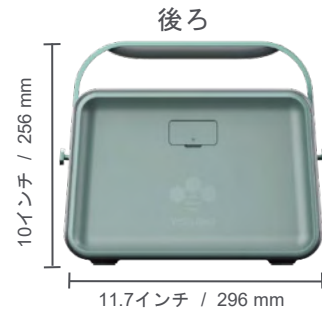

スペック

AC出力 (定格)
600W
AC出力 (最大)
1200W

電池容量
602Wh、18.6V、32.4Ah
バッテリータイプ
固体電池 Li-NCM 16.2Ah

サイクル寿命
4000 サイクルで 80% 以上の容量
証明書
ETL / FCC / UN38.3 / MIC

コントロールパネル

AC出力
3口、100VAC、60Hz、合計660W
USB-A出力
2ポート、5VDC/2.4A、各ポート12W

12V DC出力
2ポート、12.6VDC/10A、合計126W
USB-C出力
5VDC/3A、9VDC/2.22A、12VDC/1.66A、20W Max

USB-C PD出力
5~15VDC/3A、20VDC/5A、100W Max

特徴

Bluetooth + Wi-Fi

APPサポート

LED ライト

外部温度&保護をサポート

放電温度
14~104°F / -20~40°C
短絡保護
過放電保護

充電温度
32~104°F / 0~40°C
熱保護
過充電保護

使用湿度
最大90%
過電流保護
過電圧保護

GENERAL & ACCESSORIES

寸法
11.7 x 8 x 10インチ / 296 x 204 x 256 mm

正味重量
16.9 lbs / 7.7 kg

保証
5年

パッキングサイズ
15.2 x 11.6 x 13.5インチ / 385 x 294 x 342 mm

総重量
23.5 lbs / 10.7 kg

20FT / 40FT / 40HQ
660 / 1340 / 1568 pcs

箱に入っている付属品
120W AC~DC充電アダプター(2本) / DC5521~シガレットカー用出力ケーブル(1.6 ft / 0.5 m)
たばこ車充電ケーブル(9.8 ft / 3 m) / ソーラー充電ケーブルmc4~xt60 (9.8 ft / 3 m)