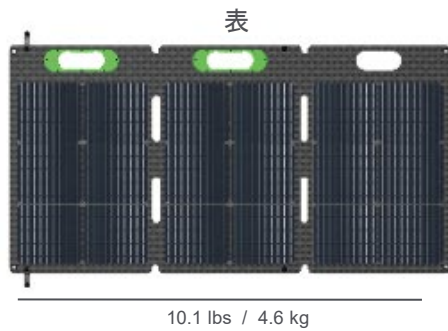

スペック

定格出力
100 W
動作電圧
18.24 V

電池タイプ
単結晶シリコン太陽電池, 10BB, 182
動作電流
6.03A

発電効率
23%
証明書
FCC / ROHS / CE / IP67

特徴

簡単持ち運び
折りたたみ式

耐久性
IP67

汎用接続

一般

折りたたみ時寸法
15.9 x 24.9 x 0.8インチ / 404 x 633 x 20 mm
展開時寸法
48.1 x 24.9 x 0.2インチ / 1223 x 633 x 5 mm

重量
10.1 lbs / 4.6 kg
内箱のサイズ
29.3 X 19.1 X 3.3インチ / 725 X 485 X 83mm

保証
1年
動作温度
14 to 158°F / -10 to 70°C