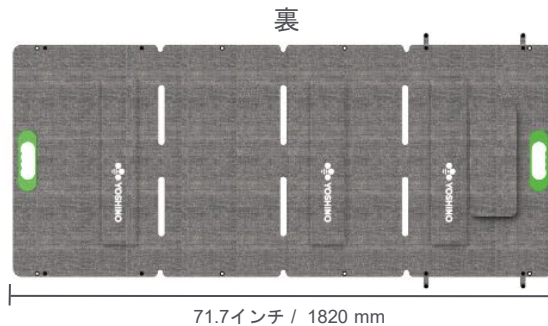

スペック

定格出力
200 W
動作電圧
18.24 V

電池タイプ
単結晶シリコン太陽電池, 10BB, 182
動作電流
12.06A

発電効率
23%
証明書
FCC / ROHS / CE / IP67

特徴

簡単持ち運び
折りたたみ式

耐久性
IP67

汎用接続

一般

折りたたみ時寸法
19.4 x 30.8 x 0.8インチ / 494 x 782 x 20 mm
展開時寸法
71.7 x 30.8 x 0.2インチ / 1820 x 782 x 5 mm

重量
18.7 lbs / 8.5 kg
内箱のサイズ
34.3 x 22.6 x 3.3インチ / 872 x 573 x 83mm

保証
1年
動作温度
14 to 158°F / -10 to 70°C