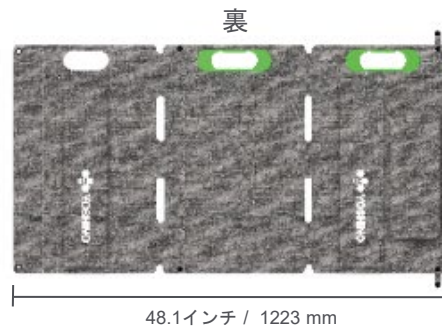

スペック

定格出力
100 W
動作電圧
18.24 V

電池タイプ
単結晶シリコン太陽電池, 10BB, 182
動作電流
6.03A

発電効率
23%
証明書
FCC / ROHS / CE / IP67

特徴

簡単持ち運び
折りたたみ式

耐久性
IP67

汎用接続

一般

折りたたみ時寸法
15.9 x 24.9 x 0.8インチ / 404 x 633 x 20 mm
展開時寸法
48.1 x 24.9 x 0.2インチ / 1223 x 633 x 5 mm

重量
10.1 lbs / 4.6 kg
内箱のサイズ
29.3 X 19.1 X 3.3インチ / 725 X 485 X 83mm

保証
1年
動作温度
14 to 158°F / -10 to 70°C