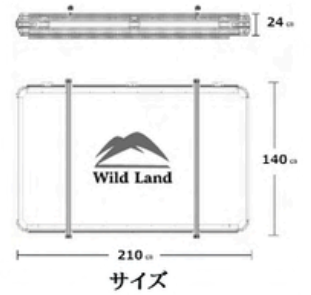

NEEZ JAPAN × Wild Land の ルーフテント

ROOF TOP TENT

◆ ロッククルーザー

★★ 極薄 + 積載可能タイプ の ルーフテント! ★★

薄型で車高を抑えたスタイリッシュハードシェルテント!

ルーフテント上部にサーフボードなど積載OK!

キャリアバー付属 (100kgまで積載可能)

屋根部は、アルミハニカム構造で丈夫!

防水性・耐紫外線性・防カビ性に優れたルーフテント!

■ 極薄+積載可能ルーフテント 『ロッククルーザー』

¥ 350,000 (税別)   **¥ 385,000 (税込)**

ルーフテントの NEEZ JAPAN ニーズジャパン