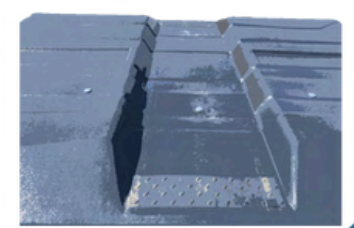

複合ABS樹脂の屋根

※2...画像は、ロッククルーザー

ルーフテントの NEEZ JAPAN ニーズジャパン