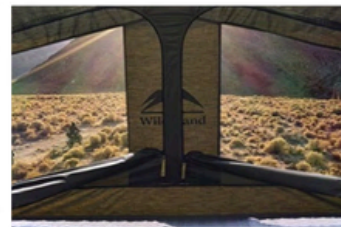

メッシュの視界と広々空間!